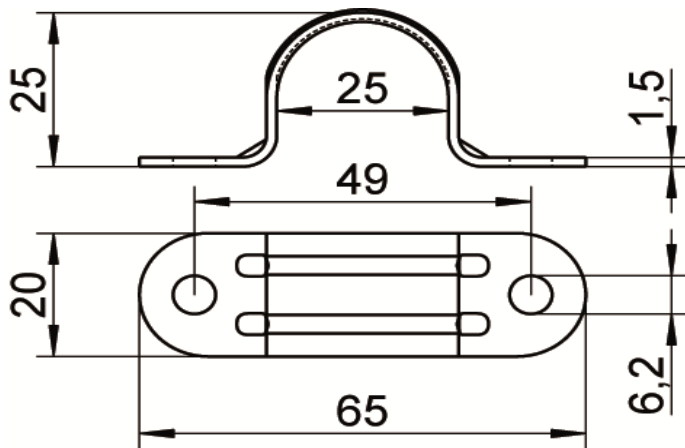

ART. 8354

M8354

Ponticello e fascetta per tendalini Ø 25 mm, aisi 304 / A2

Bimini Eye Strap and Bimini clamp Ø 25 mm, aisi 304 / A2

Codice Articolo Item Number	Box
83542500002	10

Codice Articolo Item Number	Box
83540002502	10