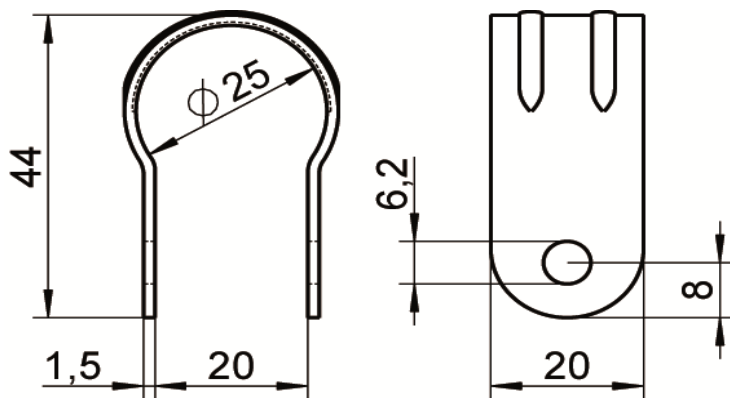

ART. 8354

M8354

Ponticello e fascetta per tendalini Ø 25 mm, aisi 304 / A2

Bimini Eye Strap and Bimini clamp Ø 25 mm, aisi 304 / A2

Codice Articolo Item Number	Box
83542500002	10

Codice Articolo Item Number	Box
83540002502	10